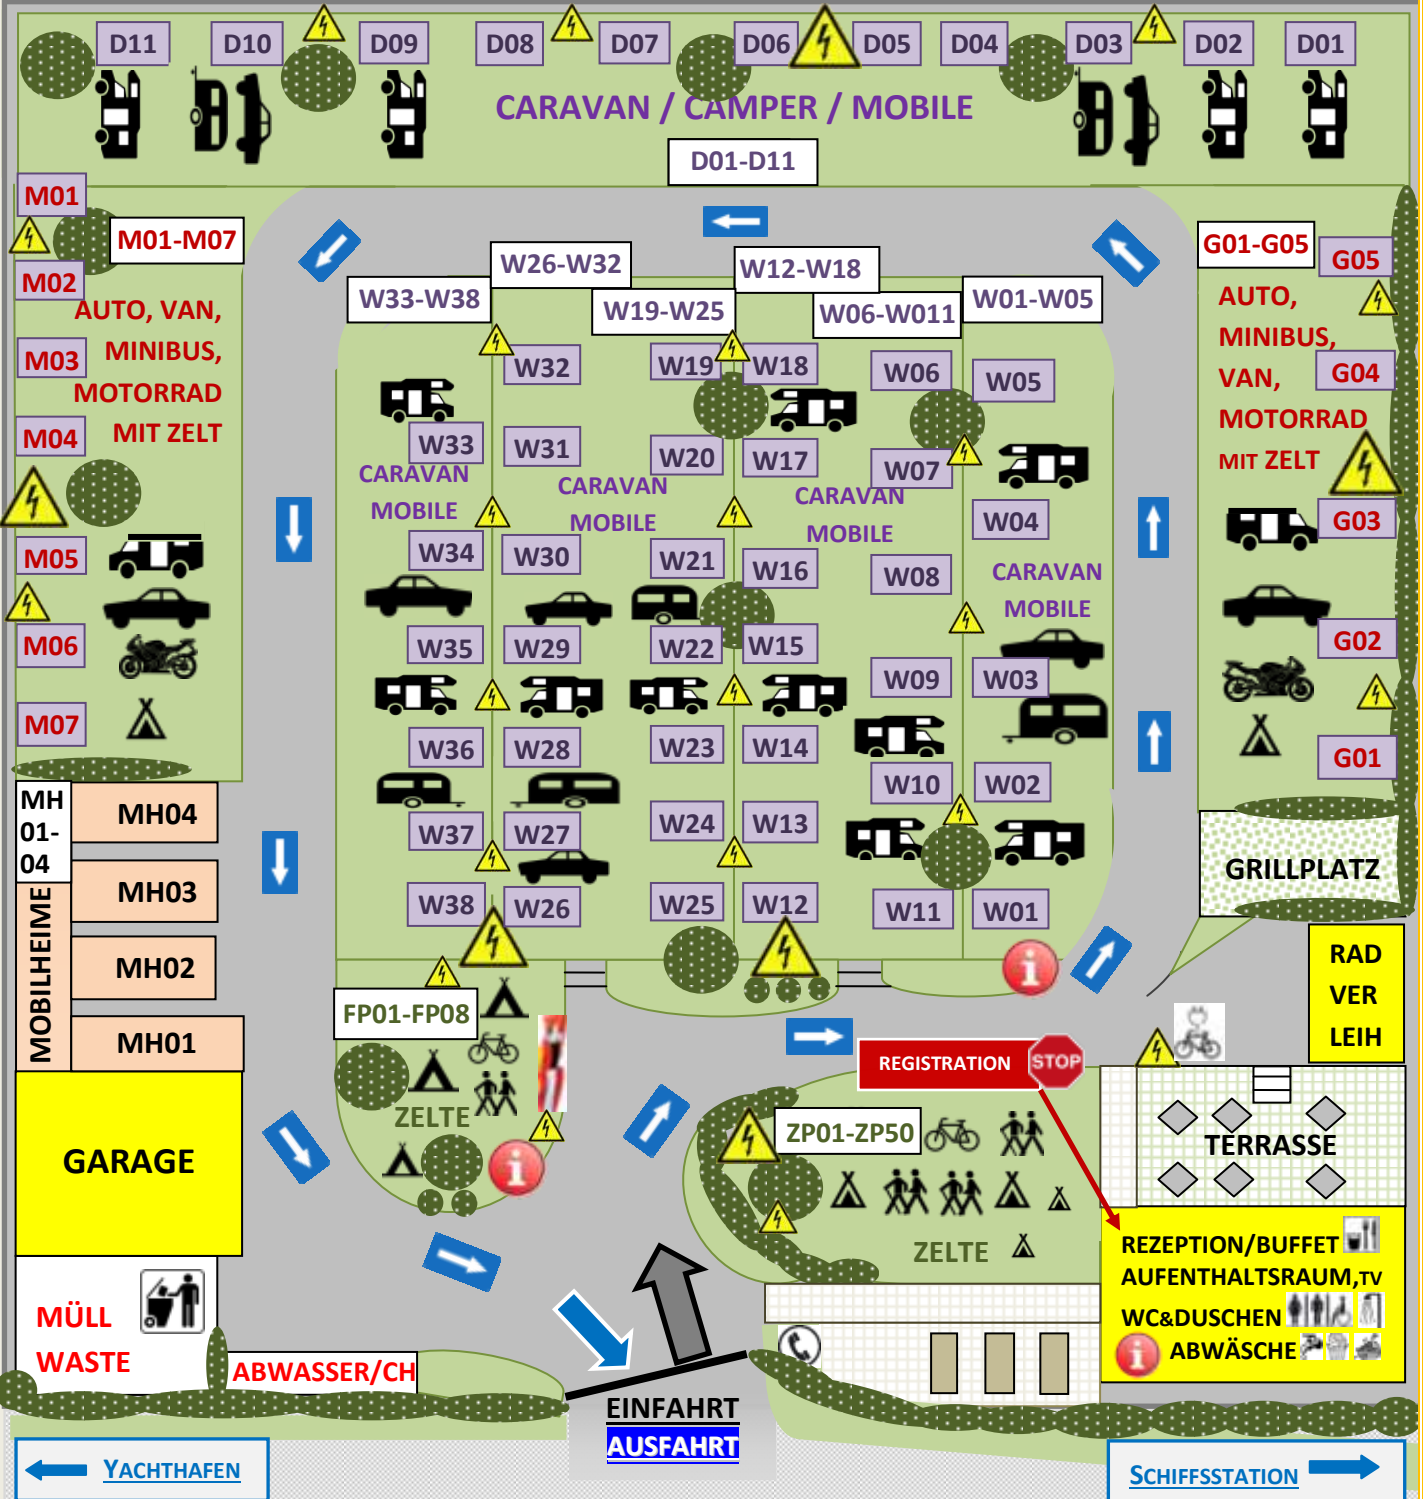

# OAMTC-DONAU CAMPING KREMS

DONAU

TREPPELWEG

REZEPTION	INFORMATION	BUFFET
AUFENTHALTSRAUM & TV		
WC & DUSCHEN		
ABWÄSCHE		
GARAGE	RADVERLEIH	

STOP	REGISTRATION
FAHRTRICHTUNG	
TERRASSE	E-Bike Ladestation
MIET-MOBILHEIME 1-4	

TRAMPER & RADLER MIT ZELT	
MINIBUS, VAN, AUTO	
MOTORRAD MIT ZELT	
CARAVAN, MOBILE	

INFORMATION
TELEFON
< STROM-VERTEILER STROMANSCHLUSS >
MÜLL, ABWASSER/CH